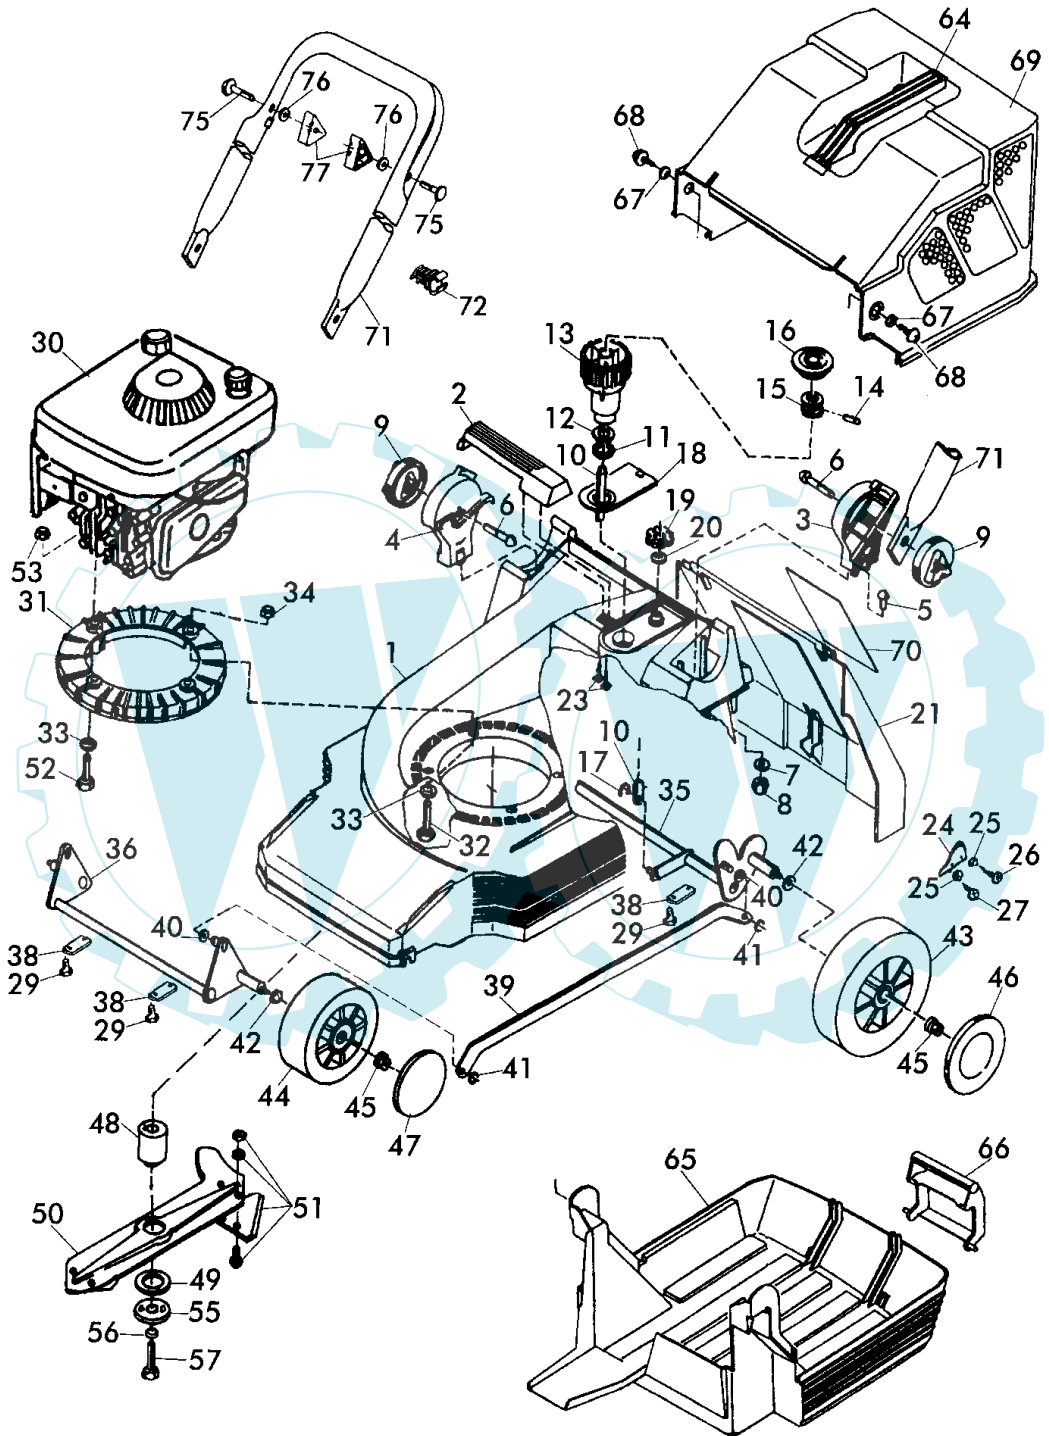

1/3
120

Benzin-Sichelmäher
Heckauswurf

46 BA V12 - Art.78580
ab Baujahr 1988

46 BA V12 - Art.78580
ab Baujahr 1988

3/3

120

Benzin-Sichelmäher
Heckauswurf46 BA V12 - Art.78580
ab Baujahr 1988

Brill - GARTENGERÄTE GMBH * POSTFACH 3161 * D- 58422 WITTEN

POS. REF. NO. POS.	BEST.-NR. PART-NO. NO. PIECE	BEZEICHNUNG DESCRIPTION DESIGNATION	Stck Qty. Qte.	POS. REF. NO. POS.	BEST.-NR. PART-NO. NO. PIECE	BEZEICHNUNG DESCRIPTION DESIGNATION	Stck Qty. Qte.
78-103	08542	GESTÄNGE-OBERTEIL KPL.MONTIE	1	91	09193	FEDERBLECH Z.GASHEBEL	1
78	08581	GESTAENGE-OBERTEIL LOSE	1	92	00463	BÜGEL (LACKIERT) 78580	1
79	08584	BEDIENPANEL, LOSE	1	93	08594	BOLZEN Z.BREM SZUG OBEN	1
80	08681	SPANGE LOSE	1	94	08788	KL-SICHERUNG Z.BOLZEN	1
80-83	09638	SPANGE KPL.MONTIERT (V-12)	1	95	08589	ZUGENTLASTUNG	1
81	06829	BLECHSCHRAUBE	1	96	08595	TASTER	1
82	06820	SCHRAUBE DIN 7981-4,2X13	1	97	06823	SCHRAUBE DIN 7981-4,2x22	4
83	08582	KABELBAUM, KPL.	1	98	06837	SCHEIBE	4
84	08793	BLECHSCHRAUBE	1	99	08590	SCHIEBER	1
85	08591	GASZUG	1	100	06827	SCHRAUBE DIN 7981	2
86	08592	BOWDENZUG Z.BREMSE	1	101	08597	SCHENKELFEDER	1
87	08794	BLECHSCHRAUBE	3	102	06464	SCHEIBE DIN 125-A6,4	1
88	08598	VERDRAHTUNGSLEITUNG, KPL.	1	103	08596	HALTETEIL	1
89	08586	GASHEBEL 46BA-V12	1	104	08587	ZÜNDSCHLÜSSEL	1
90	08790	ZYLINDERSTIFT	1				

46 BA V12 - Art.78580
ab Baujahr 1988