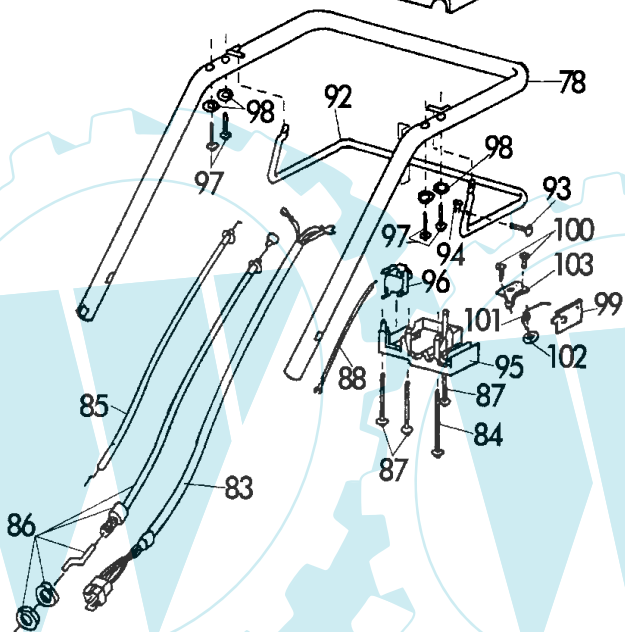

1/3
120

Benzin-Sichelmäher
Heckauswurf

46 BA V12 - Art.78580
ab Baujahr 1988

46 BA V12 - Art.78580
ab Baujahr 1988

3/3

120

Benzin-Sichelmäher
Heckauswurf46 BA V12 - Art.78580
ab Baujahr 1988

Brill - GARTENGERÄTE GMBH * POSTFACH 3161 * D- 58422 WITTEN

POS. REF. NO. POS.	BEST.-NR. PART-NO. NO. PIECE	BEZEICHNUNG DESCRIPTION DESIGNATION	Stck Qty. Qte.	POS. REF. NO. POS.	BEST.-NR. PART-NO. NO. PIECE	BEZEICHNUNG DESCRIPTION DESIGNATION	Stck Qty. Qte.
78-103	08542	GESTÄNGE-OBERTEIL KPL.MONTIE	1	91	09193	FEDERBLECH Z.GASHEBEL	1
78	08581	GESTAENGE-OBERTEIL LOSE	1	92	00463	BÜGEL (LACKIERT) 78580	1
79	08584	BEDIENPANEL, LOSE	1	93	08594	BOLZEN Z.BREM SZUG OBEN	1
80	08681	SPANGE LOSE	1	94	08788	KL-SICHERUNG Z.BOLZEN	1
80-83	09638	SPANGE KPL.MONTIERT (V-12)	1	95	08589	ZUGENTLASTUNG	1
81	06829	BLECHSCHRAUBE	1	96	08595	TASTER	1
82	06820	SCHRAUBE DIN 7981-4,2X13	1	97	06823	SCHRAUBE DIN 7981-4,2x22	4
83	08582	KABELBAUM, KPL.	1	98	06837	SCHEIBE	4
84	08793	BLECHSCHRAUBE	1	99	08590	SCHIEBER	1
85	08591	GASZUG	1	100	06827	SCHRAUBE DIN 7981	2
86	08592	BOWDENZUG Z.BREMSE	1	101	08597	SCHENKELFEDER	1
87	08794	BLECHSCHRAUBE	3	102	06464	SCHEIBE DIN 125-A6,4	1
88	08598	VERDRAHTUNGSLEITUNG, KPL.	1	103	08596	HALTETEIL	1
89	08586	GASHEBEL 46BA-V12	1	104	08587	ZÜNDSCHLÜSSEL	1
90	08790	ZYLINDERSTIFT	1				

46 BA V12 - Art.78580
ab Baujahr 1988