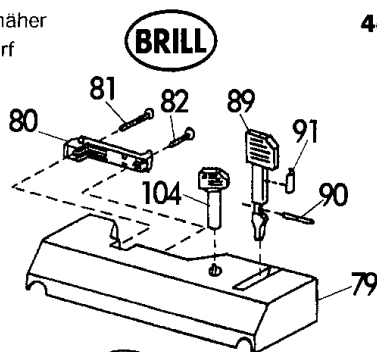

1/3
120

Benzin-Sichelmäher
Heckauswurf

46 BA V12 - Art.78580
ab Baujahr 1988

46 BA V12 - Art.78580
ab Baujahr 1988

3/3

120

Benzin-Sichelmäher
Heckauswurf46 BA V12 - Art.78580
ab Baujahr 1988

Brill - GARTENGERÄTE GMBH * POSTFACH 3161 * D- 58422 WITTEN

POS. REF. NO. POS.	BEST.-NR. PART-NO. NO. PIECE	BEZEICHNUNG DESCRIPTION DESIGNATION	Stck Qty. Qte.	POS. REF. NO. POS.	BEST.-NR. PART-NO. NO. PIECE	BEZEICHNUNG DESCRIPTION DESIGNATION	Stck Qty. Qte.
78-103	08542	GESTÄNGE-OBERTEIL KPL.MONTIE	1	91	09193	FEDERBLECH Z.GASHEBEL	1
78	08581	GESTAENGE-OBERTEIL LOSE	1	92	00463	BÜGEL (LACKIERT) 78580	1
79	08584	BEDIENPANEL, LOSE	1	93	08594	BOLZEN Z.BREM SZUG OBEN	1
80	08681	SPANGE LOSE	1	94	08788	KL-SICHERUNG Z.BOLZEN	1
80-83	09638	SPANGE KPL.MONTIERT (V-12)	1	95	08589	ZUGENTLASTUNG	1
81	06829	BLECHSCHRAUBE	1	96	08595	TASTER	1
82	06820	SCHRAUBE DIN 7981-4,2X13	1	97	06823	SCHRAUBE DIN 7981-4,2x22	4
83	08582	KABELBAUM, KPL.	1	98	06837	SCHEIBE	4
84	08793	BLECHSCHRAUBE	1	99	08590	SCHIEBER	1
85	08591	GASZUG	1	100	06827	SCHRAUBE DIN 7981	2
86	08592	BOWDENZUG Z.BREMSE	1	101	08597	SCHENKELFEDER	1
87	08794	BLECHSCHRAUBE	3	102	06464	SCHEIBE DIN 125-A6,4	1
88	08598	VERDRAHTUNGSLEITUNG, KPL.	1	103	08596	HALTETEIL	1
89	08586	GASHEBEL 46BA-V12	1	104	08587	ZÜNDSCHLÜSSEL	1
90	08790	ZYLINDERSTIFT	1				